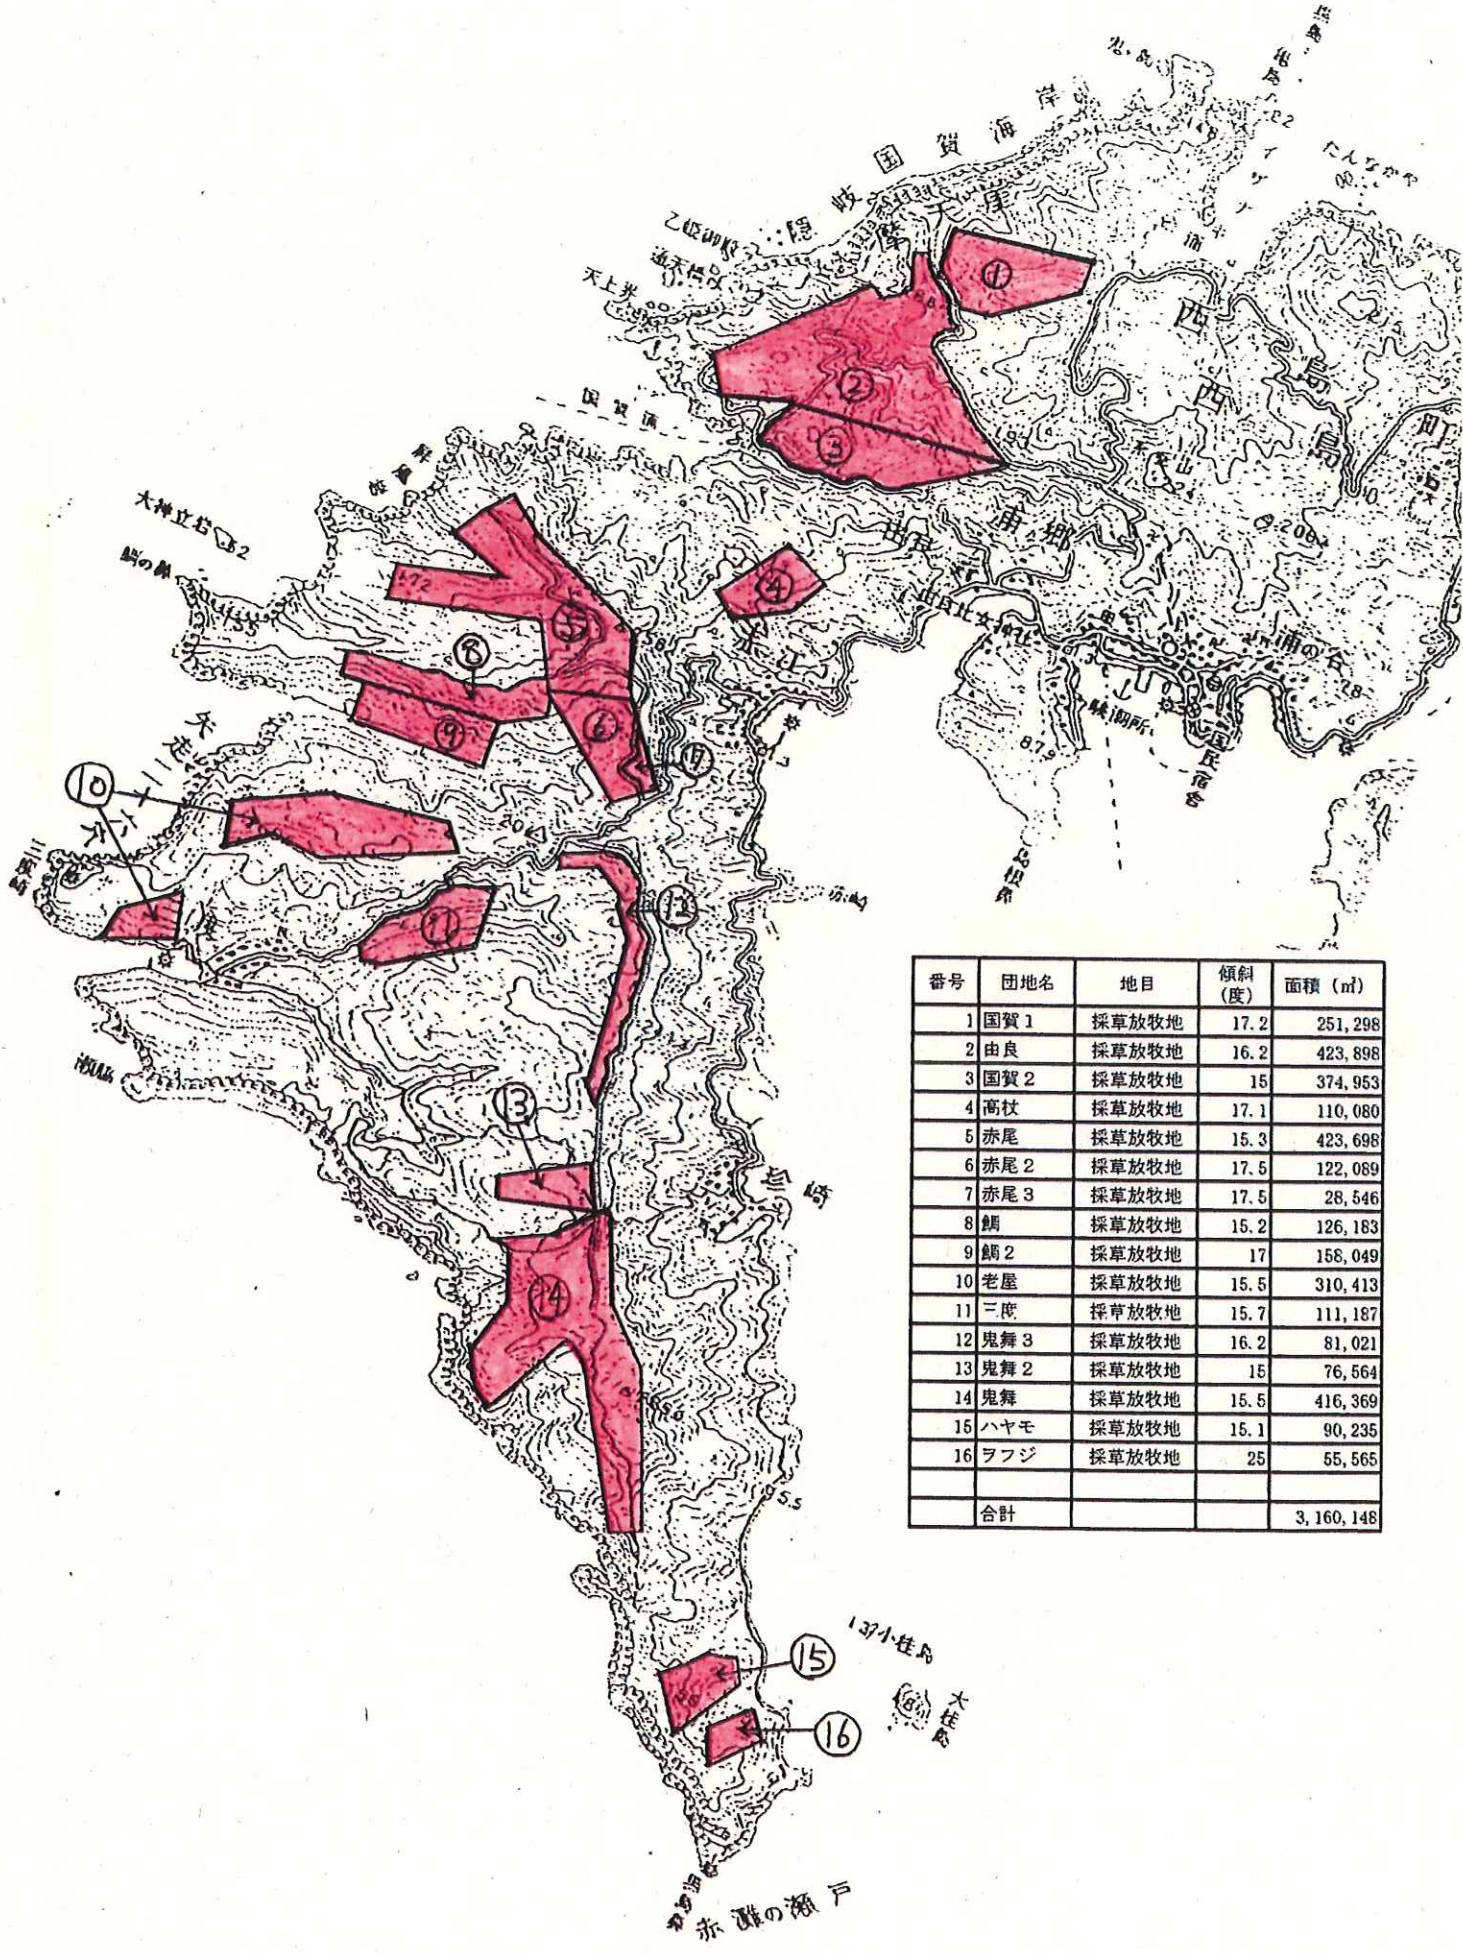

(別紙)
協定対象区域図面

活動組織名 西ノ島町牧野整備活動組織

協定農用地図面

番号	団地名	地目	傾斜 (度)	面積 (㎡)
1	国賀 1	採草放牧地	17.2	251,298
2	由良	採草放牧地	16.2	423,898
3	国賀 2	採草放牧地	15	374,953
4	高杖	採草放牧地	17.1	110,080
5	赤尾	採草放牧地	15.3	423,698
6	赤尾 2	採草放牧地	17.5	122,089
7	赤尾 3	採草放牧地	17.5	28,546
8	鯛	採草放牧地	15.2	126,183
9	鯛 2	採草放牧地	17	158,049
10	老屋	採草放牧地	15.5	310,413
11	三度	採草放牧地	15.7	111,187
12	鬼舞 3	採草放牧地	16.2	81,021
13	鬼舞 2	採草放牧地	15	76,564
14	鬼舞	採草放牧地	15.5	416,369
15	ハヤモ	採草放牧地	15.1	90,235
16	ラフジ	採草放牧地	25	55,565
	合計			3,160,148