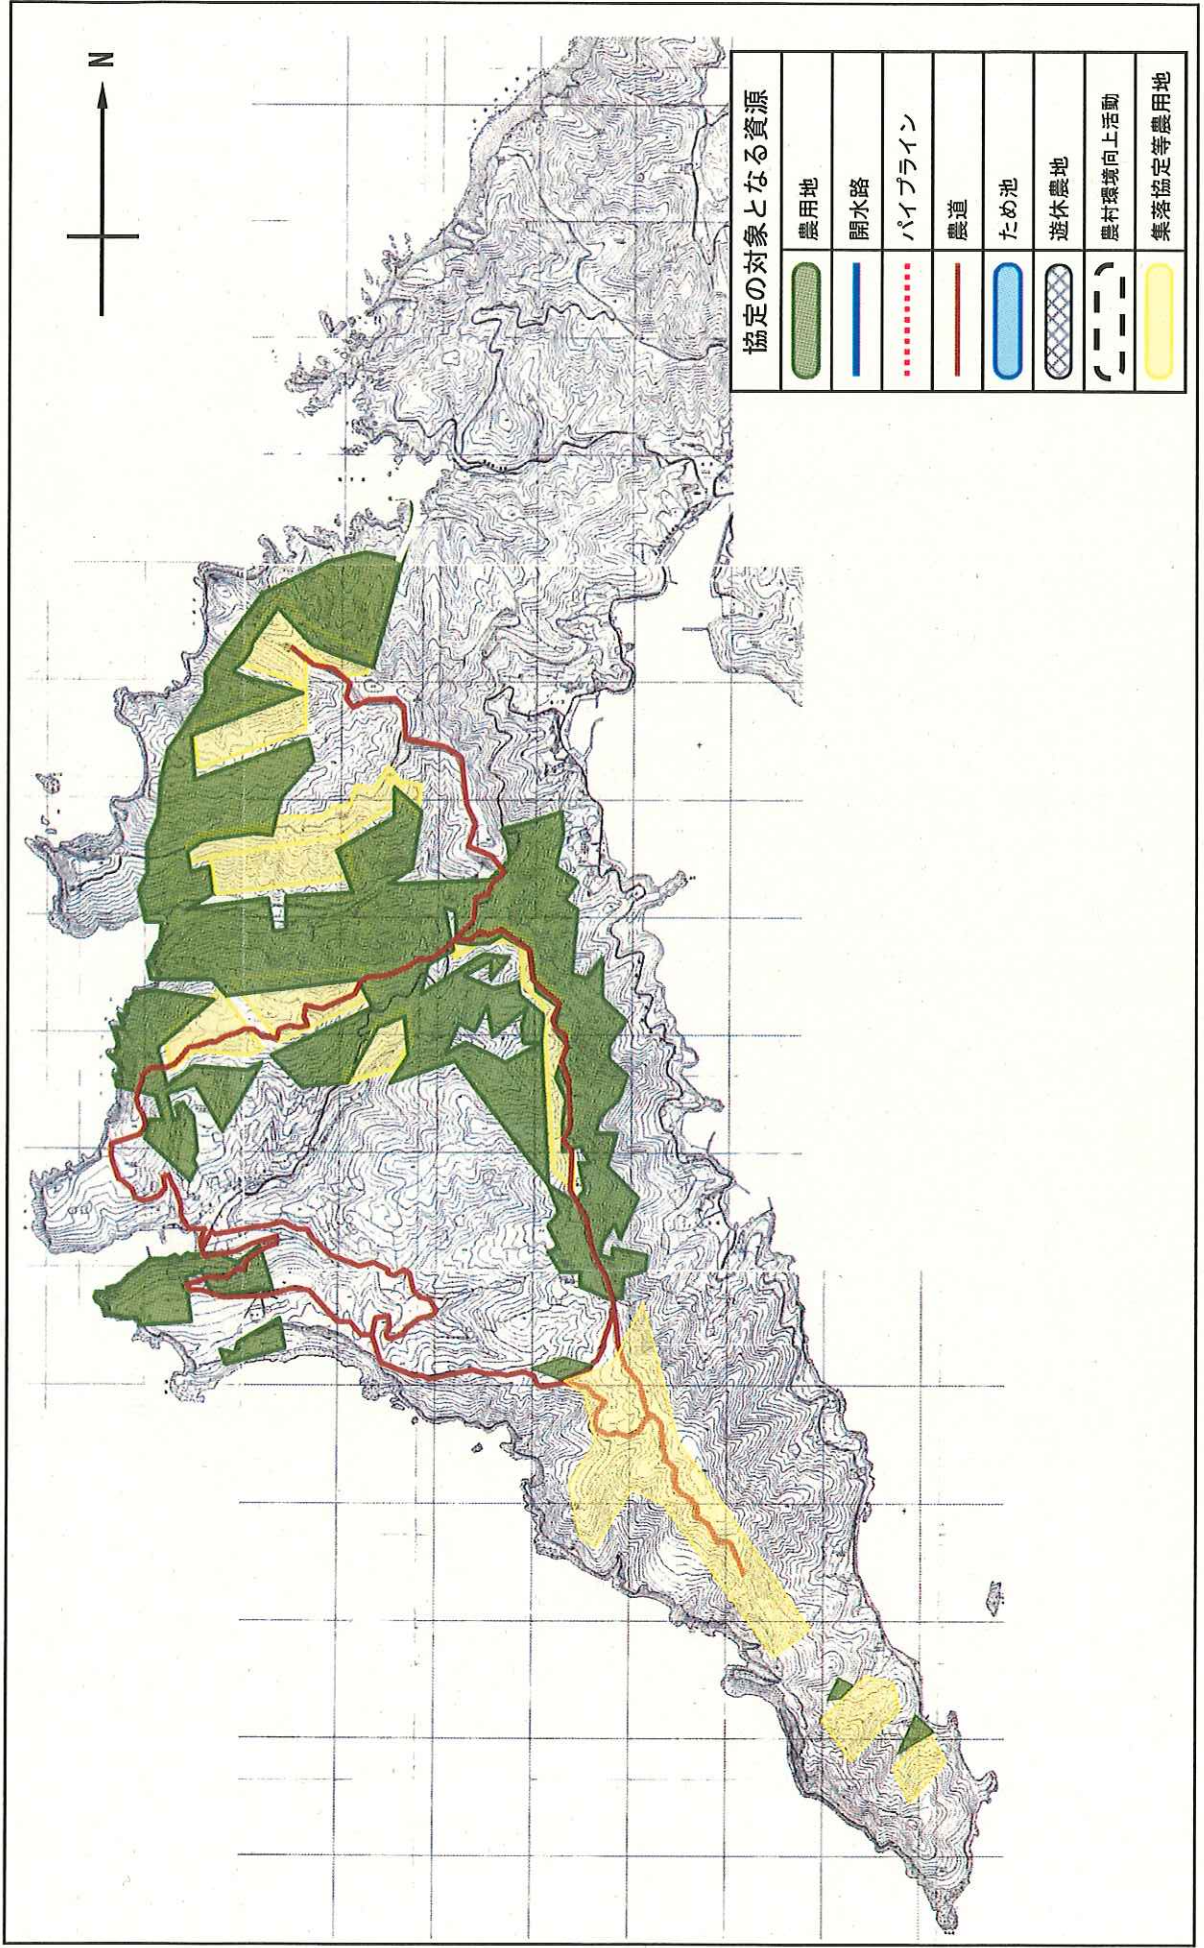

(別紙)
協定対象区域図面

活動組織名 西ノ島町牧野整備活動組織

協定農用地図面

番号	団地名	地目	傾斜 (度)	面積 (㎡)
1	国賀 1	採草放牧地	17.2	251,298
2	由良	採草放牧地	16.2	423,898
3	国賀 2	採草放牧地	15	374,953
4	高杖	採草放牧地	17.1	110,080
5	赤尾	採草放牧地	15.3	423,698
6	赤尾 2	採草放牧地	17.5	122,089
7	赤尾 3	採草放牧地	17.5	28,546
8	鯛	採草放牧地	15.2	126,183
9	鯛 2	採草放牧地	17	158,049
10	老屋	採草放牧地	15.5	310,413
11	三度	採草放牧地	15.7	111,187
12	鬼舞 3	採草放牧地	16.2	81,021
13	鬼舞 2	採草放牧地	15	76,564
14	鬼舞	採草放牧地	15.5	416,369
15	ハヤモ	採草放牧地	15.1	90,235
16	ラフジ	採草放牧地	25	55,565
	合計			3,160,148