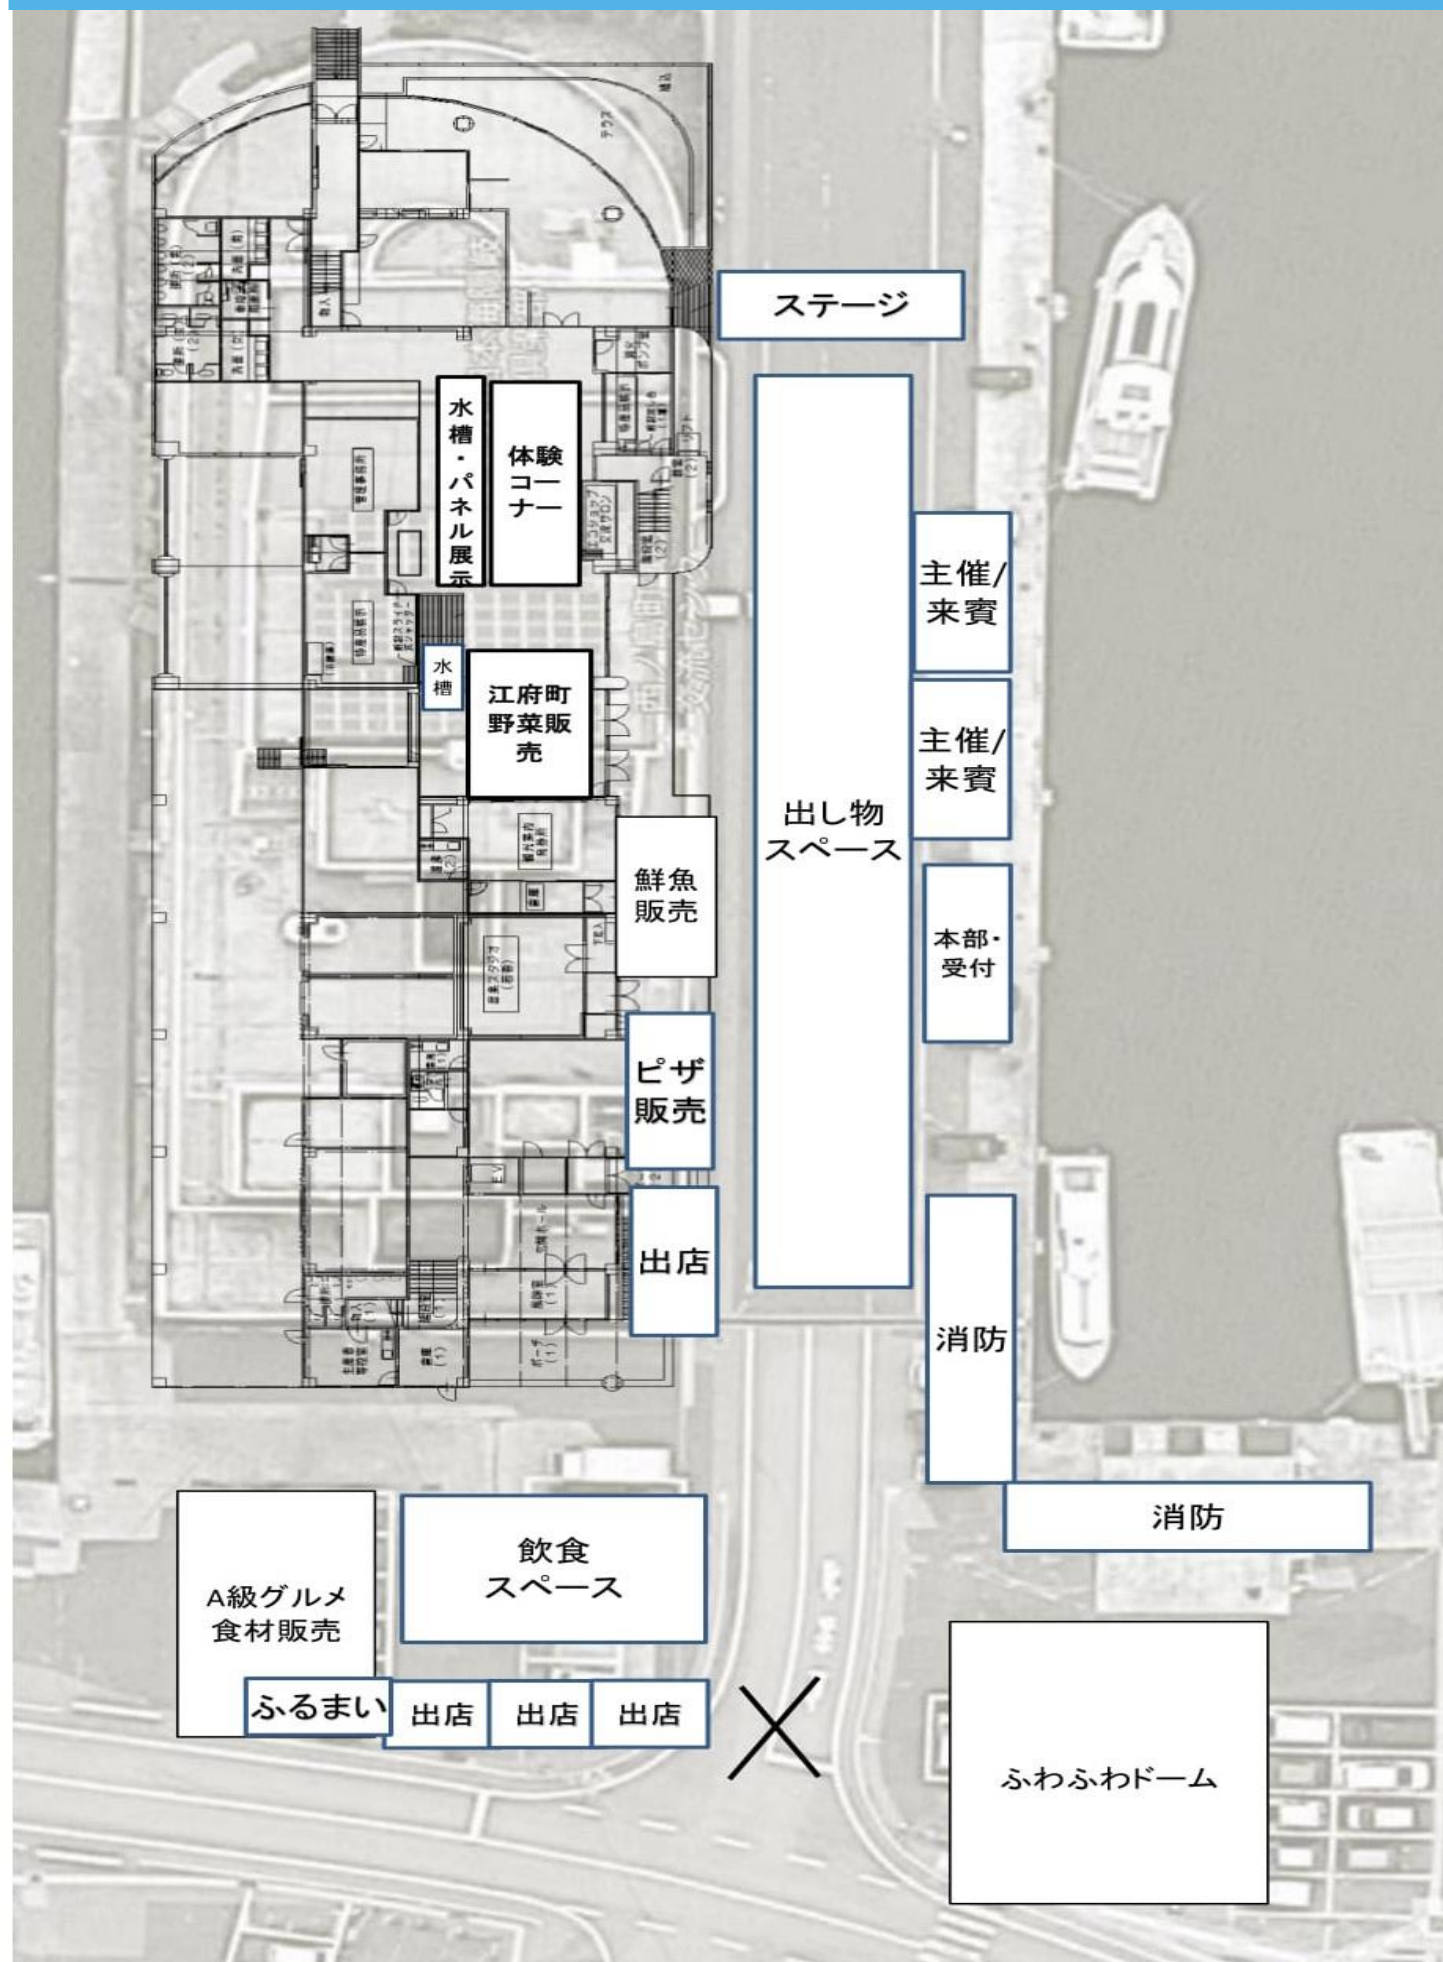

会場周辺図

細川たかしファミリーコンサート

令和元年10月26日(土)

昼の部 14:30(開場) 15:00(開演)

夜の部 18:00(開場) 18:30(開演)

場 所: 西ノ島町中央公民館 ノアホール

入場券: 全席指定3,000円 ※未就学児の入場はお断りいたします。

出演者: 細川たかし、杜このみ、彩青