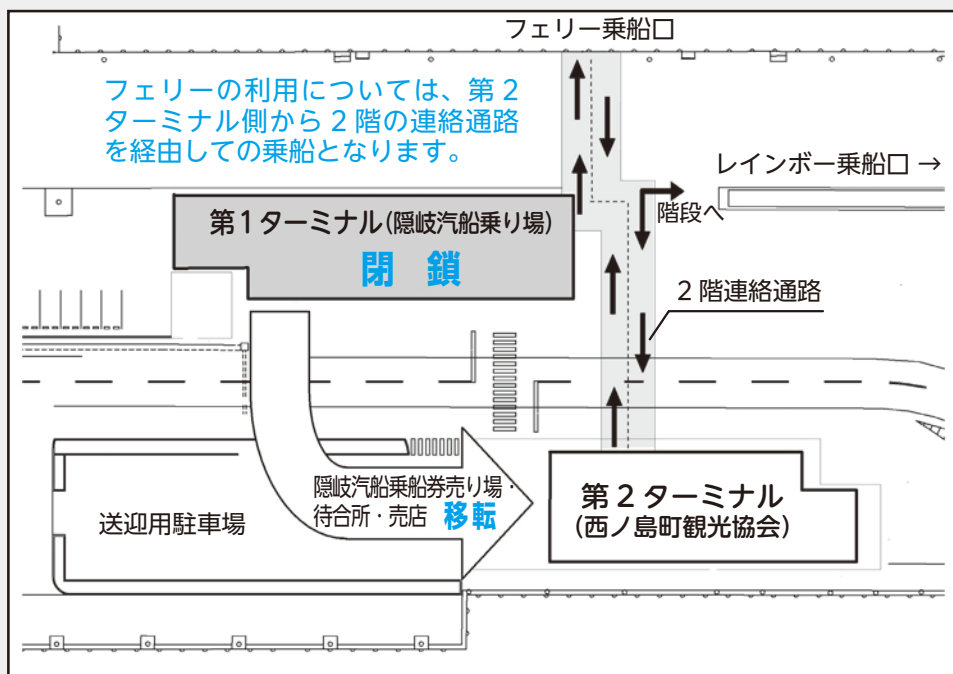

別府港を利用される皆さまへ 別府港第1ターミナル（隠岐汽船乗り場） 上屋改修工事のお知らせ

閉鎖予定期間
令和5年8月21日（月）以降～令和6年2月末

工事期間中は別府港第1ターミナルを一時閉鎖します。

隠岐汽船「乗船券売り場」「待合所」及び「売店」については、第2ターミナル側へ移転します。

- 工事期間中は、第1ターミナル内を利用できなくなります。
- 隠岐汽船「乗船券売り場」「待合所」及び「売店」については、第2ターミナル側へ移転します。
- フェリーの利用については、第2ターミナル側から、2階の連絡通路を経由しての乗船となります。
- 工事期間中は、その他の一部規制等を行う場合があります。

- **工事概要**
  ターミナル内装及び外装の改修、トイレバリアフリー改修、エレベーターの更新等
- **工事予定期間（閉鎖予定期間）**
  令和5年8月21日（月）以降～令和6年2月末
- **工事監理** 島根県隠岐支庁県民局建築課

皆様には、ご迷惑をおかけいたしますが、ご協力をお願いいたします。

■お問い合わせ先 島根県隠岐支庁県土整備局 島前事業部業務課
隠岐汽船株式会社 西ノ島営業所

08514-7-9111
08514-7-8024

内閣府より 重要土地等の調査について

「重要施設周辺及び国境離島等における土地等の利用状況の調査及び利用の規制等に関する法律」に基づき、防衛関係施設等の周囲おおむね1000mの区域内及び国境離島等の区域内の区域を「注視区域」「特別注視区域」として指定することとされていますが、7月12日に町内の一部の区域を注視区域として指定し、8月15日に施行する予定です。施行日後においては、指定された区域内の土地・建物で防衛関係施設等の機能を阻害する行為が行われていないか内閣府が調査を行います。詳しくは内閣府のホームページをご参照いただくか、左記の内閣府のコールセンターまでお問い合わせ下さい。

■注視区域

高崎山北西部の高崎鼻、国賀の赤壁、瀬脇の周辺の区域

■お問い合わせ先

内閣府重要土地等調査法コールセンター
☎0570・001・125
(平日9時30分～17時30分)
ホームページで「内閣府重要土地」で検索