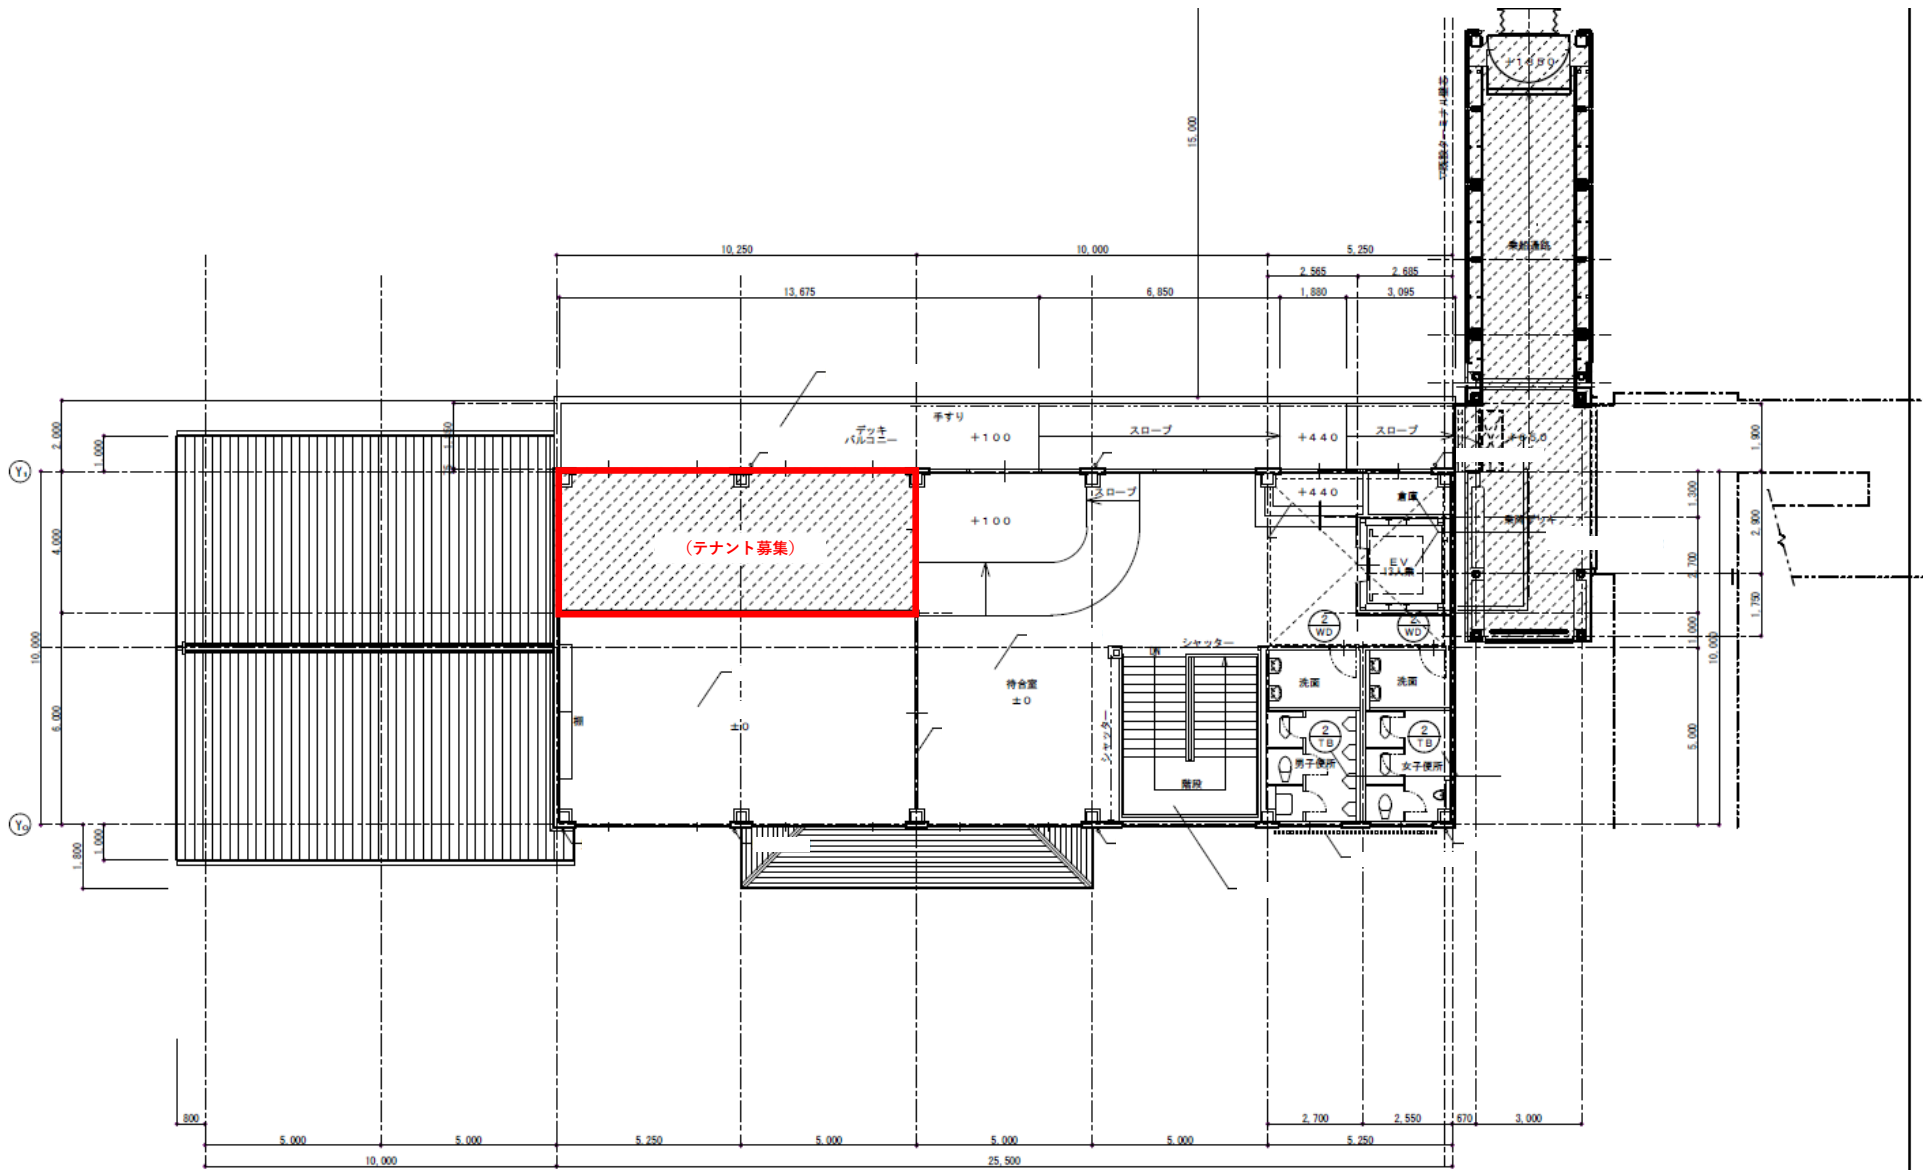

別府港フェリーターミナル施設平面図

付近見取図

別府港第1ターミナル（隠岐汽船乗り場）2階平面図
 ※別府港上屋改修工事のため改修前の図面となります。