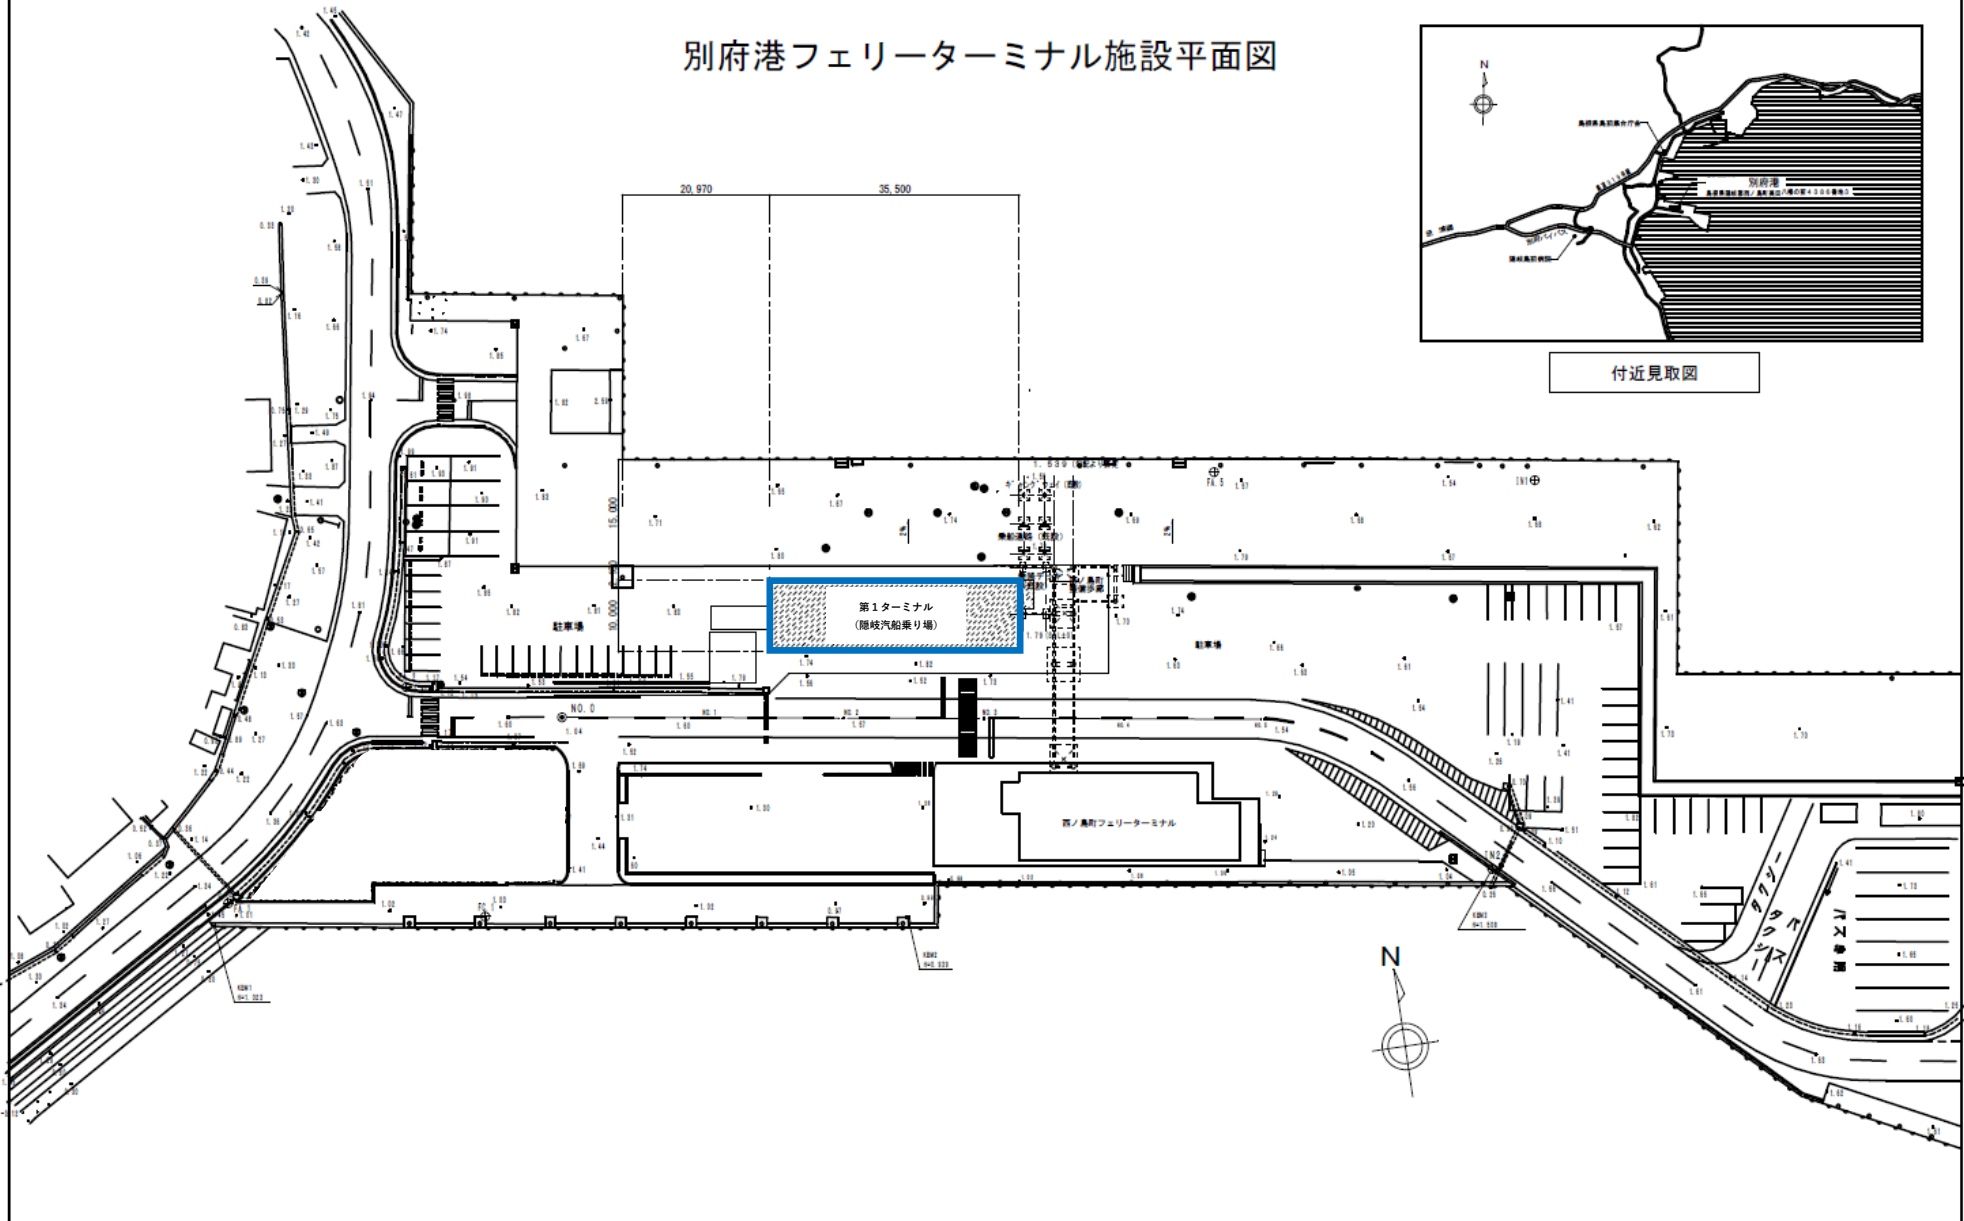

別府港フェリーターミナル施設平面図

付近見取図

別府港第1ターミナル（隠岐汽船乗り場）2階平面図
 ※別府港上屋改修工事のため改修前の図面となります。